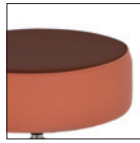

# H/O1 KAT (SEDILE IMBOTTITO/PADDED SEAT)

Sgabelli con sedili imbottiti vari colori, con basi girevoli.

Stools with padded seats in various fabric colours and with swivel bases.

Tabourets avec assises garnies en différentes couleurs de tissu, avec piétements pivotants.

Hocker mit Polstersitz erhältlich in verschiedenen Stofffarben, mit drehbaren Gestellen.

Taburetes con asientos tapizados en varios tejidos, con bases giratorias.

Versione bicolore  
Two colours version

### Sgabelli

- legno verniciato
- poliuretano espanso integrale nero
- varie basi girevoli

### Stool

- varnished wood
- black integral expanded polyurethane.
- various swivel bases.