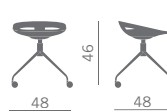

Sgabello con sedile in poliuretano integrale morbido su telai fissi o girevoli.

Stool with soft integral polyurethane seat on fixed or swivel frames.

Tabouret avec assise en polyuréthane souple monté sur châssis fixe ou pivotant.

Hocker mit Sitz aus weichem Polyurethanschaum mit Gestell drehbar oder fest.

Taburete con asiento en poliuretano integral blando, con bases fijas o giratorias.

Base per fissaggio a pavimento d. 28  
Base to be fixed on the floor d. 28