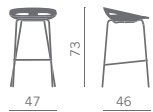

Sgabello con sedile in poliuretano integrale morbido su telai fissi o girevoli.

Stool with soft integral polyurethane seat on fixed or swivel frames.

Tabouret avec assise en polyuréthane souple monté sur châssis fixe ou pivotant.

Hocker mit Sitz aus weichem Polyurethanschaum mit Gestell drehbar oder fest.

Taburete con asiento en poliuretano integral blando, con bases fijas o giratorias.

Base per fissaggio a pavimento d. 28  
Base to be fixed on the floor d. 28