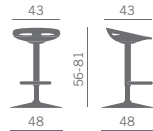

Sgabello con sedile in poliuretano integrale morbido su telai fissi o girevoli.

Stool with soft integral polyurethane seat on fixed or swivel frames.

Tabouret avec assise en polyuréthane souple monté sur châssis fixe ou pivotant.

Hocker mit Sitz aus weichem Polyurethanschaum mit Gestell drehbar oder fest.

Taburete con asiento en poliuretano integral blando, con bases fijas o giratorias.

Base per fissaggio a pavimento d. 28  
Base to be fixed on the floor d. 28

Base convessa cromata d. 47  
Chromed convex base d. 47

Base piana bianca  
White flat base  
d. 48

Base piana cromata  
Chromed flat base  
d. 48

Antracite  
Anthracite  
Anthracite  
Anthrazit  
Gris oscuro