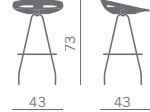

Sgabello con sedile in poliuretano integrale morbido su telai fissi o girevoli.

Stool with soft integral polyurethane seat on fixed or swivel frames.

Tabouret avec assise en polyuréthane souple monté sur châssis fixe ou pivotant.

Hocker mit Sitz aus weichem Polyurethanschaum mit Gestell drehbar oder fest.

Taburete con asiento en poliuretano integral blando, con bases fijas o giratorias.

Base per fissaggio a pavimento d. 28  
Base to be fixed on the floor d. 28