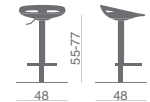

Sgabello con sedile in poliuretano integrale morbido su telai fissi o girevoli.

Stool with soft integral polyurethane seat on fixed or swivel frames.

Tabouret avec assise en polyuréthane souple monté sur châssis fixe ou pivotant.

Hocker mit Sitz aus weichem Polyurethanschaum mit Gestell drehbar oder fest.

Taburete con asiento en poliuretano integral blando, con bases fijas o giratorias.

Base per fissaggio a pavimento d. 28  
Base to be fixed on the floor d. 28