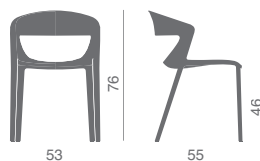

Impilabile
(s/carrello n.8)
(c/carrello n.12)