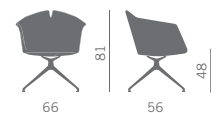

Poltroncina per zone attesa, riunione, lunch, con schienale flessibile nella parte in alto. Molteplici sono le soluzioni e le finiture dei telai fissi o girevoli.

Armchair for waiting, meeting or lunch areas, with flexible backrest on the upper part. Available in different solutions and various fixed or swivel frames finishes.

AB
AN
ACC

AN
Vern. col. nero
Black painted frame

Girevole con ruote
Swivel with castors

AB
AN
ACC

ACC
Cromato
Chromed frame

Girevole con alzo gas
con ruote
Swivel gaslift with castors

AB
AN
ACC

LE
4 gambe acero
verniciato (con feltrini)
4 legs painted maple
(with felt glides)

Base girevole piramidale
in alluminio lucido
Swivel pyramidal polished
aluminium base

Schienale flessibile
Flexible backrest