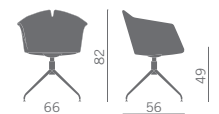

AV
Vern. col. alluminio
Alu painted frame