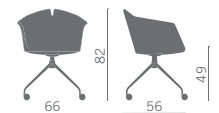

AV
Vern. col. alluminio
Alu painted frame