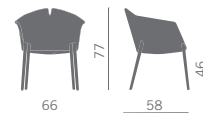

AV
Vern. col. alluminio
Alu painted frame