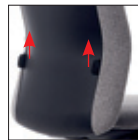

Silla operativa, confidente y reuniones en las versiones:

- sin brazos, con brazos fijos o regulables en altura;
- mecanismo fijo o sincronizado autoajustante incorporado en el asiento;
- parte trasera respaldo en negro, blanco, o tapizada.

Particolare sottosedile con meccanismi incorporati  
Underseat detail with integrated mechanisms

Braccioli fissi neri  
Black fixed armrests

Alzo gas versione fissa  
Gas elevation fixed version

Braccioli fissi bianchi  
White fixed armrests

Regolazione lombare versione nera  
Black adjustable lumbar support

Retro schienale nero  
Black rear backrest

Alzo gas versione Synchron  
Gas elevation Synchron version

Braccioli regolabili in altezza neri  
Black height adjustable armrests

Regolazione lombare versione bianca  
White adjustable lumbar support

Retro schienale bianco  
White rear backrest

Blocco e sblocco versione Synchron  
Synchron version lock and unlock

Braccioli regolabili in altezza bianchi  
White height adjustable armrests  
**PU Pad**