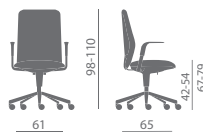

Fauteuil opératif, visiteur, conférence disponible avec:

- sans accoudoirs, avec accoudoirs fixes ou réglables en hauteur;
- réglage en hauteur par vérin à gaz (dossier fixe) ou basculante, par mécanisme synchron autorégulateur, intégrés dans l'assise;
- arrière dossier en polypropylène noir, blanc ou tout revêtu.

Büro- und Besucherstuhl in den folgenden Ausführungen erhältlich:

- Ohne Armlehnen, mit festen Armlehnen oder mit höhenverstellbaren Armlehnen
- Gasfeder (feste Platte) oder mit selbstverstellbarer Synchronmechanik in dem Sitz integriert
- Rückseite des Rückens schwarz, weiss oder gepolstert.

Silla operativa, confidente y reuniones en las versiones:

- sin brazos, con brazos fijos o regulables en altura;
- mecanismo fijo o sincronizado autoajustante incorporado en el asiento;
- parte trasera respaldo en negro, blanco, o tapizada.