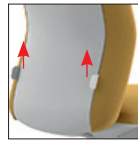

Particolare sottosedile con meccanismi incorporati  
Underseat detail with integrated mechanisms

Braccioli fissi neri  
Black fixed armrests

Alzo gas versione fissa  
Gas elevation fixed version

Braccioli fissi bianchi  
White fixed armrests

Regolazione lombare versione nera  
Black adjustable lumbar support

Retro schienale nero  
Black rear backrest

Alzo gas versione Synchron  
Gas elevation Synchron version

Braccioli regolabili in altezza neri  
Black height adjustable armrests

Regolazione lombare versione bianca  
White adjustable lumbar support

Retro schienale bianco  
White rear backrest

Blocco e sblocco versione Synchron  
Synchron version lock and unlock

Braccioli regolabili in altezza bianchi  
White height adjustable armrests  
**PU Pad**

Retro schienale senza regolazione  
Backside without adjustment

Retro schienale rivestito (no regolazione lombare - sottosedili e braccioli neri)  
Padded rear backrest (without lumbar support-black underseat and arms)