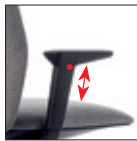

Particolare sottosedile con meccanismi incorporati  
Underseat detail with integrated mechanisms

Braccioli fissi neri  
Black fixed armrests

Alzo gas versione fissa  
Gas elevation fixed version

Braccioli fissi bianchi  
White fixed armrests

Regolazione lombare versione nera  
Black adjustable lumbar support

Retro schienale nero  
Black rear backrest

Alzo gas versione Synchron  
Gas elevation Synchron version

Braccioli regolabili in altezza neri  
Black height adjustable armrests

Regolazione lombare versione bianca  
White adjustable lumbar support

Retro schienale bianco  
White rear backrest

Blocco e sblocco versione Synchron  
Synchron version lock and unlock

Braccioli regolabili in altezza bianchi  
White height adjustable armrests  
**PU Pad**