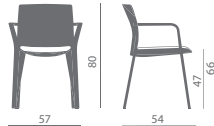

In den Farben:
 - creme - altrosa - türkis - grau - grün - rot - taube - gelb - schiefergrau.
 Ausführung mit Sitz fest gepolstert, Sitz und Rücken fest gepolstert oder mit abnehmbaren Kissen.

Silla monobloque apilable de polipropileno reforzado con fibra de vidrio y moldeada por inyección con moldeado de gas en los colores:
 - blanco-rosa antiguo - turquesa - gris - verde - rojo - arena - amarillo - gris pizarra.

Versiones con revestimientos en el asiento o asiento y respaldo, fijos o desmontables.

Polipropilene/Polypropylene

Sedile imbottito/Padded seat

Sedile-schienale imbottiti
 Padded seat and back

impilabilità versioni in polipropilene (pz. 10)
 polypropylene version stackability (pcs. 10)