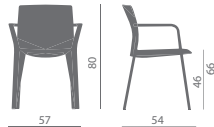

Versioni con rivestimenti solo sedile o sedile e schienale, fissi o removibili.
Fiberglass reinforced polypropylene monobloc chair moulded through gas injection process, stackable, available in:
- white-old rose - turquoise - grey - green - red - dove - yellow - slate grey.
Fixed or detachable upholstered cushion for seat or for seat and back.

Chaise empilable, monobloc, en polypropylène et fibre de verre renforcée.
Moulage par injection de gaz, disponible dans les coloris:
- crème - vieux rose - turquoise - gris - vert - rouge - tourterelle - jaune - gris ardoise.

Versions assise garnie ou assise et dossier garnis, soit fixes soit amovibles.
Stapelbarer Monoblockstuhl aus glasfaserverstärktem Polypropylen, hergestellt im Einspritzverfahren in "Air-Moulding" Technologie.

In den Farben:
- creme - altrosa - türkis - grau - grün - rot - taube - gelb - schiefergrau.
Ausführung mit Sitz fest gepolstert, Sitz und Rücken fest gepolstert oder mit abnehmbaren Kissen.

Silla monobloque apilable de polipropileno reforzado con fibra de vidrio y moldeada por inyección con moldeado de gas en los colores:
- blanco-rosa antiguo - turquesa - gris - verde - rojo - arena - amarillo - gris pizarra.

Versiones con revestimientos en el asiento o asiento y respaldo, fijos o desmontables.

Polipropilene/Polypropylene

Sedile imbottito/Padded seat