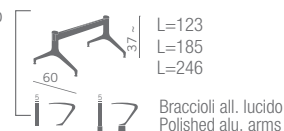

Sitzbank-System 2+3+4 sitzige

- Schale aus Polypropylen einfarbig oder zweifarbig
- Schale aus Polypropylen ein- oder zweifarbig mit Sitz gepolstert
- Schale aus Polypropylen einfarbig, Sitz und Rückenlehne gepolstert

Bancada de 2-3-4 puestos

- carcasa en polipropileno mono o bicolore
- carcasa en polipropileno mono o bicolore con asiento tapizado
- carcasa en polipropileno monocolore con parte delantera asiento y respaldo tapizada

Piede vern. color alluminio
Alu painted leg

Piede alluminio lucido
Polished alu. leg

Braccioli all. lucido
Polished alu. arms

Polipropilene monocolore
One colour polypropylene

Polipropilene monocolore
One colour polypropylene