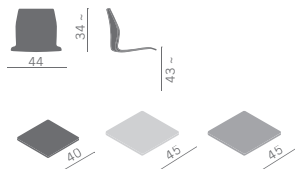

Bench seating with 2-3-4 seats

- one colour or bicolor polypropylene shell
- one or two colours polypropylene shell with padded seat
- one colour polypropylene shell completely upholstered on the front

Poutre à 2-3-4 places

- coque en polypropylène monocolore ou deux couleurs
- coque en polypropylène, monocolore ou à deux couleurs avec assise rembourrée
- coque en polypropylène unicolore avec contre-coque assise-dossier garnis (avant)

Sitzbank-System 2+3+4 sitzige

- Schale aus Polypropylen einfarbig oder zweifarbig
- Schale aus Polypropylen ein- oder zweifarbig mit Sitz gepolstert
- Schale aus Polypropylen einfarbig, Sitz und Rückenlehne gepolstert

Bancada de 2-3-4 puestos

- carcasa en polipropileno mono o bicolore
- carcasa en polipropileno mono o bicolore con asiento tapizado
- carcasa en polipropileno monocolore con parte delantera asiento y respaldo tapizada