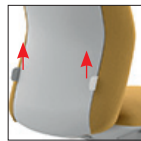

Particolare sottosedile con meccanismi incorporati
Underseat detail with integrated mechanisms

Braccioli fissi neri
Black fixed armrests

Alzo gas versione fissa
Gas elevation fixed version

Braccioli fissi bianchi
White fixed armrests

Regolazione lombare versione nera
Black adjustable lumbar support

Retro schienale nero
Black rear backrest

Alzo gas versione Synchron
Gas elevation Synchron version

Braccioli regolabili in altezza neri
Black height adjustable armrests
PU Pad

Regolazione lombare versione bianca
White adjustable lumbar support

Retro schienale bianco
White rear backrest

Blocco e sblocco versione Synchron
Synchron version lock and unlock

Braccioli regolabili in altezza bianchi
White height adjustable armrests
PU Pad