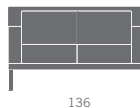

Versione con piede verniciato alluminio
Version with aluminium painted feet

A richiesta/by request
Omologazione al fuoco Classe 1IM