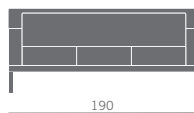

Versione con piede verniciato alluminio
Version with aluminium painted feet

A richiesta/by request
Omologazione al fuoco Classe 1IM