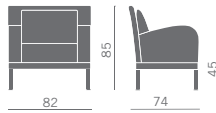

Versione con piede verniciato alluminio
Version with aluminium painted feet

A richiesta/by request
Omologazione al fuoco Classe 1IM