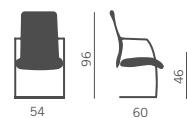

01 | KONCA (CHAIR)

Sedia multiuso su telaio a slitta o su basi girevoli a 5 razze, con sedile imbottito e schienale in rete vari colori.

Multipurpose chair on sled base or on 5-star swivel bases, with upholstered seat and mesh backrest available in various colors.

Chaise à différents usages avec structure luge ou piétements à 5 branches pivotant, assise rembourrée et dossier en résille en différents couleurs.

Objektstuhl auf Kufengestell oder mit drehebarem 5-Fußkreuz, mit gepolstertem Sitz und Netzrücken in verschiedenen Farben.

Silla multiuso sobre base patin o base de 5 radios giratoria, con asiento tapizado y respaldo en malla en varios colores.

Rete poliesteri vari colori - Various colors of polyester mesh

D218

D221

D222