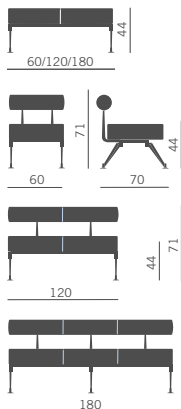

Sistema composto da una serie di elementi che, diversamente combinati, danno soluzioni estetiche e funzionali adatte a qualsiasi tipo di necessità.

Modular seating system that can be combined together to meet any environment requirement.

Système d'assises créé par une série d'éléments qui peuvent être montés dans différentes combinaisons, permettant de satisfaire toute nécessité.

System, das aus einer Reihe von Elementen besteht, die verschiedenartig miteinander kombiniert werden können und somit jeglichen ästhetischen und funktionellen Anforderungen gerecht werden.

Sistema caracterizado por una serie de elementos que, puestos en diferentes maneras, ofrecen soluciones estéticas y funcionales que se pueden adaptar a cualquier tipo de necesidad.