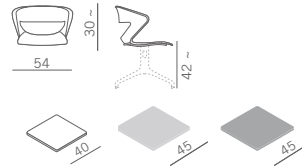

Seduta su trave a 2-3-4 posti

- Scocca in polipropilene vari colori
- Scocca in polipropilene vari colori con sedile imbottito
- Scocca in polipropilene vari colori con sedile e schienale imbottiti

Bench seating with 2-3-4 seats

- Polypropylene shell in various colors.
- Polypropylene shell in various colors with padded seat
- Polypropylene shell in various colors with padded seat and back

Poutre à 2-3-4 places

- Coque en polypropylène en différents couleurs
- Coque en polypropylène en différents couleurs avec assise garnie
- Coque en polypropylène en différents couleurs avec assise et dossier garnis.

Sitzbanksystem 2+3+4 sitzer

- Schale aus Polypropylen in verschiedenen Farben
- Schale aus Polypropylen in verschiedenen Farben und Sitz gepolstert
- Schale aus Polypropylen in verschiedenen Farben mit Sitz+Rücken gepolstert

Elemento para bancada de 2-3-4 plazas

- Carcasa en polipropileno varios colores
- Carcasa en polipropileno varios colores con asiento tapizado
- Carcasa en polipropileno varios colores con asiento y respaldo tapizados