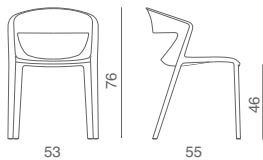

Con cuscino removibile sfoderabile
With detachable and removable cushion