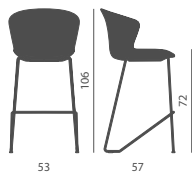

Tabouret avec assise et dossier rembourrés, en version unicolore ou bicolore :

- piètement fixe semi-luge
- piètement pivotante ronde convexe chromée
- piètement pivotant à 4 pieds chromé
- piètement pivotant rond à plat époxy blanc, époxy noir ou chromé.

Hocker mit Sitz und Rückenlehne gepolstert, einfarbig oder zweifarbig, in den folgenden Ausführungen:

- Halbkufengestell fest
- Drehbarer konvexer Bodenteller verchromt
- Drehbares Vierfußgestell verchromt
- Drehbarer flacher Bodenteller weiß lackiert, schwarz lackiert, verchromt

Taburete con asiento y respaldo tapizados, monocolor o bicolor, en las versiones:

- Estructura fija semi-patin
- Base giratoria cromada redonda convexe
- Estructura giratoria de 4 patas cromada
- Base giratoria plana redonda pintada de blanco, pintada de negro, cromada

Monocolore
One colour

Bicolore
Two colours

1° codice/1st code
2° codice/2nd code

Telaio semi slitta
Slope sled frame
AN Vern. nero / Black painted
AV Vern. alluminio / Aluminium painted
AB Vern. bianco / White painted
ACC Cromato / Chromedframe