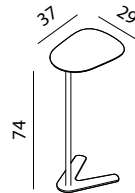

Freistehender Couchtisch aus Stahl weiß, schwarz und taubengrau lackiert.

Mesita freestanding en acero pintado blanco, negro y arena.

Acciaio verniciato bianco
White painted steel

Acciaio verniciato nero
Black painted steel