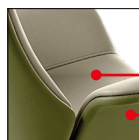

Fauteuil pour zone relax, salles d'attente et de conversation, avec différentes solutions de piétements fixes et pivotants.

Sessel geeignet für Relaxzone, Empfangs- und Besprechungsräume, mit verschiedenen drehbaren und feststehenden Gestellen.

Sillón para zonas de relax, espera y conversación, con diferentes soluciones de estructuras fijas y bases giratorias.

Liscio senza cuciture LS
Flat without stitching LS

Monocolore
One color

Girevole o fissa
Swivel or fixed
AN Vern. nero
Black painted
ACC Cromato
Chromed

Con cuciture capitonné CP
With capitonné stitching CP

Bicolore
Two colours
1° codice
1st code
2° codice
2nd code

Girevole alluminio 4 razze
4-Star swivel aluminium base
AN Vern. nero
Black painted
AL Alluminio lucido
Polished aluminium