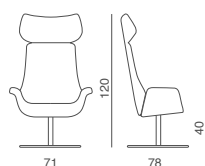

Poltrona per zone relax, attesa e conversazione con varie soluzioni di basi fisse e girevoli

Armchair for relaxing, waiting and reception areas, with different options of either fixed or swivel bases.

Fauteuil pour zone relax, salles d'attente et de conversation, avec différentes solutions de piétements fixes et pivotants.

Sessel geeignet für Relaxzone, Empfangs- und Besprechungsräume, mit verschiedenen drehbaren und feststehenden Gestellen.

Sillón para zonas de relax, espera y conversación, con diferentes soluciones de estructuras fijas y bases giratorias.

Liscio senza cuciture LS
Flat without stitching LS