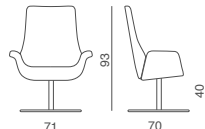

Poltrona per zone relax, attesa e conversazione con varie soluzioni di basi fisse e girevoli

Armchair for relaxing, waiting and reception areas, with different options of either fixed or swivel bases.

Fauteuil pour zone relax, salles d'attente et de conversation, avec différentes solutions de piétements fixes et pivotants.

Sessel geeignet für Relaxzone, Empfangs- und Besprechungsräume, mit verschiedenen drehbaren und feststehenden Gestellen.

Sillón para zonas de relax, espera y conversación, con diferentes soluciones de estructuras fijas y bases giratorias.

Liscio senza cuciture LS
Flat without stitching LS