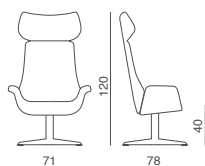

Poltrona per zone relax, attesa e conversazione con varie soluzioni di basi fisse e girevoli

Armchair for relaxing, waiting and reception areas, with different options of either fixed or swivel bases.

Fauteuil pour zone relax, salles d'attente et de conversation, avec différentes solutions de piétements fixes et pivotants.

Sessel geeignet für Relaxzone, Empfangs- und Besprechungsräume, mit verschiedenen drehbaren und feststehenden Gestellen.

Sillón para zonas de relax, espera y conversación, con diferentes soluciones de estructuras fijas y bases giratorias.

Liscio senza cuciture LS
Flat without stitching LS