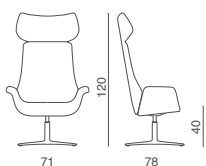

LISCIO SENZA CUCITURE LS
FLAT WITHOUT STITCHING LS

CON CUCITURE CAPITONNÉ CP
WITH CAPITONNÉ STITCHING CP

Poltrona per zone relax, attesa e conversazione con varie soluzioni di basi fisse e girevoli

Armchair for relaxing, waiting and reception areas, with different options of either fixed or swivel bases.

Fauteuil pour zone relax, salles d'attente et de conversation, avec différentes solutions de piétements fixes et pivotants.

Sessel geeignet für Relaxzone, Empfangs- und Besprechungsräume, mit verschiedenen drehbaren und feststehenden Gestellen.

Sillón para zonas de relax, espera y conversación, con diferentes soluciones de estructuras fijas y bases giratorias.

Liscio senza cuciture LS
Flat without stitching LS

Monocolore
One color

Girevole o fissa
Swivel or fixed
AN Vern. nero
Black painted
ACC Cromato
Chromed