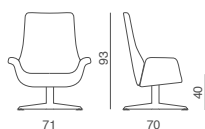

Poltrona per zone relax, attesa e conversazione con varie soluzioni di basi fisse e girevoli

Armchair for relaxing, waiting and reception areas, with different options of either fixed or swivel bases.

Fauteuil pour zone relax, salles d'attente et de conversation, avec différentes solutions de piétements fixes et pivotants.

Sessel geeignet für Relaxzone, Empfangs- und Besprechungsräume, mit verschiedenen drehbaren und feststehenden Gestellen.

Sillón para zonas de relax, espera y conversación, con diferentes soluciones de estructuras fijas y bases giratorias.

Liscio senza cuciture LS
Flat without stitching LS