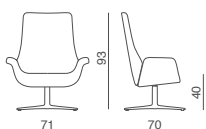

Poltrona per zone relax, attesa e conversazione con varie soluzioni di basi fisse e girevoli

Armchair for relaxing, waiting and reception areas, with different options of either fixed or swivel bases.

Fauteuil pour zone relax, salles d'attente et de conversation, avec différentes solutions de piétements fixes et pivotants.

Sessel geeignet für Relaxzone, Empfangs- und Besprechungsräume, mit verschiedenen drehbaren und feststehenden Gestellen.

Sillón para zonas de relax, espera y conversación, con diferentes soluciones de estructuras fijas y bases giratorias.

Liscio senza cuciture LS
Flat without stitching LS