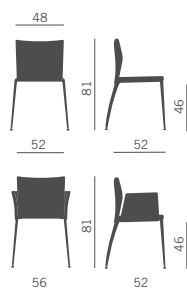

01 | KALLA

Sedia e poltroncina multiuso nelle versioni:

- 4 gambe in alluminio verniciato

Multifunctional chair available in the following versions:

- 4-legs painted aluminium frame

Chaise polyvalente disponible dans les versions suivantes:

- 4-pieds époxy aluminium

Mehrzweckstuhl lieferbar in folgenden Ausführungen:

- mit Vierfuss Gestell aus lackiertem Aluminium

Silla multiuso en las versiones:

- 4 patas en aluminio pintado

Particolare schienale
Backrest detail