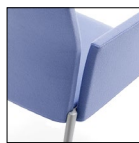

01 | KALLA

Sedia e poltroncina multiuso nelle versioni:

- 4 gambe in alluminio verniciato

Multifunctional chair available in the following versions:

- 4-legs painted aluminium frame

Chaise polyvalente disponible dans les versions suivantes:

- 4-pieds époxy aluminium

Mehrzweckstuhl lieferbar in folgenden Ausführungen:

- mit Vierfuss Gestell aus lackiertem Aluminium

Silla multiuso en las versiones:

- 4 patas en aluminio pintado

Particolare schienale
Backrest detail