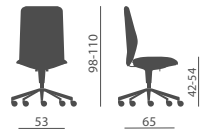

Fauteuil opératif, visiteur, conférence disponible avec:

- sans accoudoirs, avec accoudoirs fixes ou réglables en hauteur;
- réglage en hauteur par vérin à gaz (dossier fixe) ou basculante, par mécanisme synchron autorégulateur, intégrés dans l'assise;
- arrière dossier en polypropylène noir, blanc ou tout revêtu.

Silla operativa, confidente y reuniones en las versiones:

- sin brazos, con brazos fijos o regulables en altura;
- mecanismo fijo o sincronizado autoajustante incorporado en el asiento;
- parte trasera respaldo en negro, blanco, o tapizada.