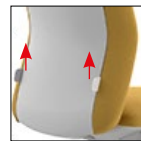

Fauteuil opératif, visiteur, conférence disponible avec:

- sans accoudoirs, avec accoudoirs fixes ou réglables en hauteur;
- réglage en hauteur par vérin à gaz (dossier fixe) ou basculante, par mécanisme synchron autorégulateur, intégrés dans l'assise;
- arrière dossier en polypropylène noir, blanc ou tout revêtu.

Particolare sottosedile con meccanismi incorporati
Underseat detail with integrated mechanisms

Braccioli fissi neri
Black fixed armrests

Alzo gas versione fissa
Gas elevation fixed version

Braccioli fissi bianchi
White fixed armrests

Regolazione lombare versione nera
Black adjustable lumbar support

Retro schienale nero
Black rear backrest

Alzo gas versione Synchron
Gas elevation Synchron version

Braccioli regolabili in altezza neri
Black height adjustable armrests

Regolazione lombare versione bianca
White adjustable lumbar support

Retro schienale bianco
White rear backrest

Blocco e sblocco versione Synchron
Synchron version lock and unlock

Braccioli regolabili in altezza bianchi
White height adjustable armrests