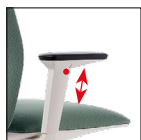

Fauteuil opératif, visiteur, conférence disponible avec:

- sans accoudoirs, avec accoudoirs fixes ou réglables en hauteur;
- réglage en hauteur par vérin à gaz (dossier fixe) ou basculante, par mécanisme synchron autorégulateur, intégrés dans l'assise;
- arrière dossier en polypropylène noir, blanc ou tout revêtu.

Particolare sottosedile con meccanismi incorporati
Underseat detail with integrated mechanisms

Braccioli fissi neri
Black fixed armrests

Alzo gas versione fissa
Gas elevation fixed version

Braccioli fissi bianchi
White fixed armrests

Regolazione lombare versione nera
Black adjustable lumbar support

Retro schienale nero
Black rear backrest

Alzo gas versione Synchron
Gas elevation Synchron version

Braccioli regolabili in altezza neri
Black height adjustable armrests

Regolazione lombare versione bianca
White adjustable lumbar support

Retro schienale bianco
White rear backrest

Blocco e sblocco versione Synchron
Synchron version lock and unlock

Braccioli regolabili in altezza bianchi
White height adjustable armrests