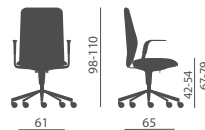

Fauteuil opératif, visiteur, conférence disponible avec:

- sans accoudoirs, avec accoudoirs fixes ou réglables en hauteur;
- réglage en hauteur par vérin à gaz (dossier fixe) ou basculante, par mécanisme synchron autorégulateur, intégrés dans l'assise;
- arrière dossier en polypropylène noir, blanc ou tout revêtu.

Silla operativa, confidente y reuniones en las versiones:

- sin brazos, con brazos fijos o regulables en altura;
- mecanismo fijo o sincronizado autoajustante incorporado en el asiento;
- parte trasera respaldo en negro, blanco, o tapizada.