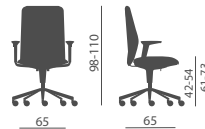

Fauteuil opératif, visiteur, conférence disponible avec:

- sans accoudoirs, avec accoudoirs fixes ou réglables en hauteur;
- réglage en hauteur par vérin à gaz (dossier fixe) ou basculante, par mécanisme synchron autorégulateur, intégrés dans l'assise;
- arrière dossier en polypropylène noir, blanc ou tout revêtu.

Silla operativa, confidente y reuniones en las versiones:

- sin brazos, con brazos fijos o regulables en altura;
- mecanismo fijo o sincronizado autoajustante incorporado en el asiento;
- parte trasera respaldo en negro, blanco, o tapizada.