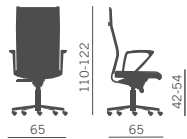

Poltrona direzionale con sedile e schienale rivestiti a scelta e bordi laterali in finta pelle nera; profili schienale in alluminio lucido.

Executive armchair with seat and back fully upholstered and lateral sides in imitation leather; backrest profiles in polished aluminium.

Fauteuil direction avec assise et dossier avec revêtement à définir et parties latérales en similicuir noir; profils dossier en aluminium poli.

Chefsessel mit Sitz und Rückenlehne gepolstert und seitliche Profile aus schwarzem Kunstleder; Rückenprofile aus poliertem Aluminium

Sillón direccional con asiento y respaldo tapizados y rematados bordes laterales en piel sintética negra; perfiles respaldo en aluminio pulido.

Portagiacca/Jacket hook
Cintre porte veste
Sakkobügel/Perchero
KSM151

Regolazione appoggio lombare
Adjustment of lumbar support
Réglage du support lombaire
Einstellung der Lumbalstütze
Regulación apoyo lumbar

KSM150