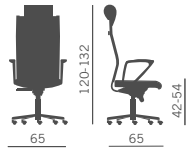

Poltrona direzionale con sedile e schienale rivestiti a scelta e bordi laterali in finta pelle nera; profili schienale in alluminio lucido.

Executive armchair with seat and back fully upholstered and lateral sides in imitation leather; backrest profiles in polished aluminium.

Fauteuil direction avec assise et dossier avec revêtement à définir et parties latérales en similicuir noir; profils dossier en aluminium poli.

Chefsessel mit Sitz und Rückenlehne gepolstert und seitliche Profile aus schwarzem Kunstleder; Rückenprofile aus poliertem Aluminium

Sillón direccional con asiento y respaldo tapizados y rematados bordes laterales en piel sintética negra; perfiles respaldo en aluminio pulido.

Portagiacca/Jacket hook
Cintre porte veste
Sakkobügel/Perchero
KSM151

Regolazione appoggio lombare
Adjustment of lumbar support
Réglage du support lombaire
Einstellung der Lumbalstütze
Regulación apoyo lumbar

KSM150