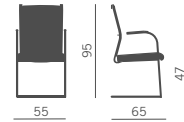

Poltrona direzionale con sedile e schienale rivestiti a scelta e bordi laterali in finta pelle nera; profili schienale in alluminio lucido.

Executive armchair with seat and back fully upholstered and lateral sides in imitation leather; backrest profiles in polished aluminium.

Fauteuil direction avec assise et dossier avec revêtement à définir et parties latérales en similicuir noir; profils dossier en aluminium poli.

Chefsessel mit Sitz und Rückenlehne gepolstert und seitliche Profile aus schwarzem Kunstleder; Rückenprofile aus poliertem Aluminium

Sillón direccional con asiento y respaldo tapizados y rematados bordes laterales en piel sintética negra; perfiles respaldo en aluminio pulido.

Portagiacca/Jacket hook
Cintre porte veste
Sakkobügel/Perchero
KSM151

Regolazione appoggio lombare
Adjustment of lumbar support
Réglage du support lombaire
Einstellung der Lumbalstütze
Regulación apoyo lumbar

KSM150