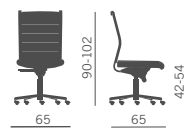

Poltrona direzionale con sedile e schienale rivestiti a scelta e bordi laterali in finta pelle nera; profili schienale in alluminio lucido.

Executive armchair with seat and back fully upholstered and lateral sides in imitation leather; backrest profiles in polished aluminium.

Fauteuil direction avec assise et dossier avec revêtement à définir et parties latérales en similicuir noir; profils dossier en aluminium poli.

Chefsessel mit Sitz und Rückenlehne gepolstert und seitliche Profile aus schwarzem Kunstleder; Rückenprofile aus poliertem Aluminium

Sillón direccional con asiento y respaldo tapizados y rematados bordes laterales en piel sintética negra; perfiles respaldo en aluminio pulido.

Portagiacca/Jacket hook
Cintre porte veste
Sakkobügel/Perchero
KSM151

Regolazione appoggio lombare
Adjustment of lumbar support
Réglage du support lombaire
Einstellung der Lumbalstütze
Regulación apoyo lumbar

KSM150