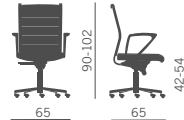

Poltrona direzionale con sedile e schienale rivestiti a scelta e bordi laterali in finta pelle nera; profili schienale in alluminio lucido.

Executive armchair with seat and back fully upholstered and lateral sides in imitation leather; backrest profiles in polished aluminium.

Fauteuil direction avec assise et dossier avec revêtement à définir et parties latérales en similicuir noir; profils dossier en aluminium poli.

Chefsessel mit Sitz und Rückenlehne gepolstert und seitliche Profile aus schwarzem Kunstleder; Rückenprofile aus poliertem Aluminium

Sillón direccional con asiento y respaldo tapizados y rematados bordes laterales en piel sintética negra; perfiles respaldo en aluminio pulido.

Portagiacca/Jacket hook
Cintre porte veste
Sakkobügel/Perchero
KSM151

Regolazione appoggio lombare
Adjustment of lumbar support
Réglage du support lombaire
Einstellung der Lumbalstütze
Regulación apoyo lumbar

KSM150