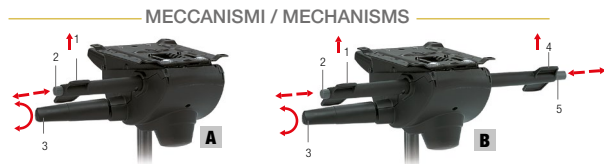

Regolazione appoggio lombare  
Adjustment of lumbar support  
Réglage du support lombaire  
Einstellung der Lumbalstütze  
Regulación apoyo lumbar

KSM150

Bracciolo alluminio, con soprabracciolo imbottito o poliuretano nero  
Aluminium arm, padded or black polyurethane top

**4D**  
Bracciolo regolabile, orientabile, allungabile, allargabile  
Adjustable, rotating, extensible, stretchable arm  
**PU Pad**

Bracciolo poliuretano  
Polyurethane arm

 Normativa europea  
EN 1335