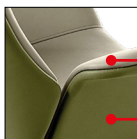

Bicolore
Two colours
1° codice/1st code
2° codice/2nd code