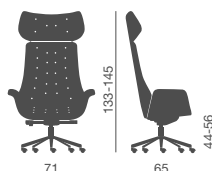

Schienale con cuciture capitonné CP
Backrest with capitonné stitching CP