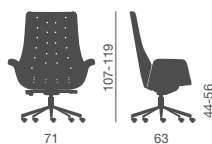

Schienale con cuciture capitonné CP
Backrest with capitonné stitching CP