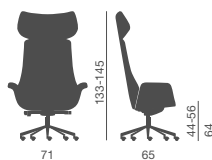

Schienale liscio senza cuciture LS
Flat backrest, without stitching LS