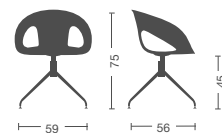

Gambe acciaio - Steel legs
(impilabile/stackable)