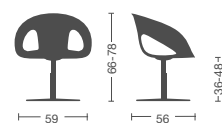

Gambe acciaio - Steel legs
(impilabile/stackable)