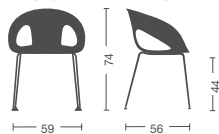

Gambe acciaio - Steel legs
(impilabile/stackable)