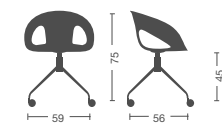

Gambe acciaio - Steel legs
(impilabile/stackable)