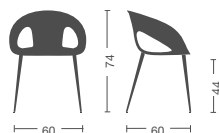

Sedia in policarbonato su telai fissi impilabile o girevole

- Bianco - rosso - moka - nero - trasparente
- Sedile imbottito
- Sedile + schienale imbottiti

Polycarbonate stackable chair with either fixed frames or swivel bases.

- White - red - moka - black - transparent
- Padded seat
- Padded seat and back

Chaise empilable en polycarbonate avec piétements fixes ou pivotants

- Blanc - rouge - moka - noir - transparent
- Assise rembourrée
- Assise et dossier rembourré

Stapelbarer Stuhl aus Polycarbonat mit 4-Fuß-Gestellen oder drehebbar

- Weiß - rot - moka - schwarz - transparent
- Polstersitz
- Sitz und Rücken gepolstert

Silla en policarbonato con estructuras fijas apilables o giratorias.

- Blanco - rojo - moka - negro - transparente
- Asiento tapizado
- Asiento + respaldo tapizados

Gambe legno - Wood legs
(non impilabile/non stackable)