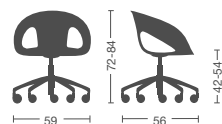

Gambe acciaio - Steel legs
(impilabile/stackable)