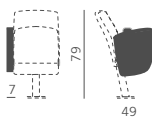

NOTE:
Assemblata solo con braccioli
Assembled only with arms

— KZ35
Giunzione per trave
Joint element for beam