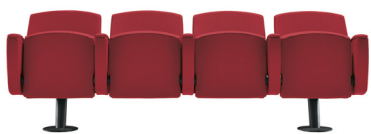

04 | KADENZA (SEDILE/SEAT TIP-UP)

Poltrona per sale riunioni o conferenza su trave con sedile ribaltabile.

Series of bench seatings for meeting and conference rooms with tip-up seat.

Séries d'assises sur poutre avec assise rabattable pour salles de réunions et de conférences.

Sessel geeignet für Versammlungs- oder Konferenzräume auf Traverse mit Klappsitz.

Butaca para sala reunión o conferencia sobre barra metálica con asiento abatible.

Piede fissaggio a pavimento
Leg to be fixed on the floor

Piede libero
Free standing leg

NOTE:
Assemblata solo con braccioli
Assembled only with arms

— KZ35
Giunzione per trave
Joint element for beam