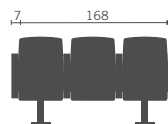

Sessel geeignet für Versammlungs- oder Konferenzräume auf Traverse mit Klappsitz.

Butaca para sala reunión o conferencia sobre barra metálica con asiento abatible.

Piede fissaggio a pavimento
Leg to be fixed on the floor

Piede libero
Free standing leg

NOTE:
Assemblata solo con braccioli
Assembled only with arms

— KZ35
Giunzione per trave
Joint element for beam