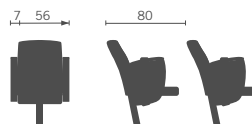

Sessel geeignet für Versammlungs- oder Konferenzräume auf Traverse mit Klappsitz.

Butaca para sala reunión o conferencia sobre barra metálica con asiento abatible.

Piede fissaggio a pavimento
Leg to be fixed on the floor

Piede libero
Free standing leg

NOTE:
Assemblata solo con braccioli
Assembled only with arms

— KZ35
Giunzione per trave
Joint element for beam