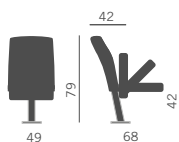

04 | KADENZA (SEDILE/SEAT TIP-UP)

Poltrona per sale riunioni o conferenza su trave con sedile ribaltabile.

Series of bench seatings for meeting and conference rooms with tip-up seat.

Séries d'assises sur poutre avec assise rabattable pour salles de réunions et de conférences.

Sessel geeignet für Versammlungs- oder Konferenzräume auf Traverse mit Klappsitz.

Butaca para sala reunión o conferencia sobre barra metálica con asiento abatible.

Piede fissaggio a pavimento
Leg to be fixed on the floor

Piede libero
Free standing leg

NOTE:
Assemblata solo con braccioli
Assembled only with arms

— KZ35
Giunzione per trave
Joint element for beam