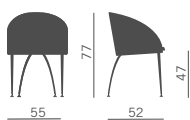

- mit verchromtem Vierfüßgestell
- Freischwingergestell weiss lackiert, schwarz lackiert oder verchromt
- mit Fusskreuz d.47.

Silla multiuso y sofá a 2-puestos para salas de espera y reunión en las versiones:

- estructura 4 patas cromada
- base patín blanco, negro, cromada
- base giratoria d.47.

Monocolore
One colour

Monocolore
One colour

Telaio 4-gambe cromato
con piedini
4-legs frame on glides

Bicolore
Two colours
1° codice/1st code
2° codice/2nd code