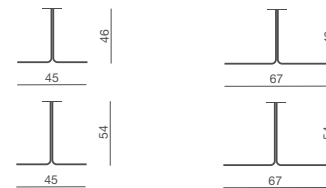

- Bianco/White
- Tortora/Dove-colour
- Lava
- d. 80

- Cromata/Chromed

- Bianco/White
- Tortora/Dove-colour
- Lava
- l. 70

PIANI TAVOLO TONDI ROUND TABLE TOPS

PIANO TAVOLO QUADRO SQUARE TABLE TOP

BASI IN TONDINO - ROD STEEL BASES

PIANI TAVOLO TONDI ROUND TABLE TOPS

PIANO TAVOLO QUADRO SQUARE TABLE TOP

BASI TONDE - ROUND BASES