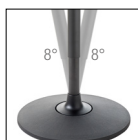

Base piana bianca  
con appoggiapiedi  
White flat base  
with footrest  
d. 48

Base piana  
cromata con  
appoggiapiedi  
Chromed flat base  
with footrest  
d. 48

Base piana nera  
con appoggiapiedi  
Black flat base  
with footrest  
d. 48