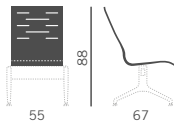

Appoggiatesta
Footrest