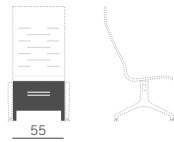

Appoggiatesta
Footrest