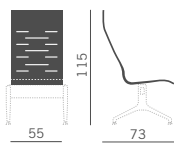

Appoggiatesta
Footrest