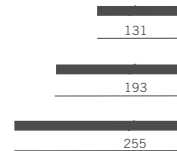

Appoggiatesta
Footrest