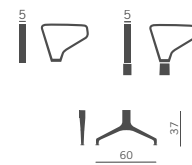

Appoggiatesta
Footrest