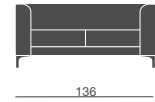

Sitzprogramm für den Empfang, der aus Sessel, 2-Sitzer Sofa und 3-Sitzer Sofa besteht.

Butaca, sofá a 2 plazas y sofá a 3 plazas para zonas de espera y recreo.

Versione con telaio cromato
Version with chromed frame

Versione con telaio verniciato alluminio
Version with aluminium painted frame

Versione con piede cromato
Version with chromed feet

Monocolore
One colour

Bicolore
Two colours
1° codice/1st code
2° codice/2nd code