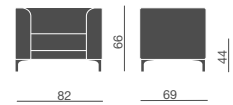

Sitzprogramm für den Empfang, der aus Sessel, 2-Sitzer Sofa und 3-Sitzer Sofa besteht.

Butaca, sofá a 2 plazas y sofá a 3 plazas para zonas de espera y recreo.

Versione con telaio cromato
Version with chromed frame

Versione con telaio verniciato alluminio
Version with aluminium painted frame

Versione con piede cromato
Version with chromed feet

Monocolore
One colour

Bicolore
Two colours
1° codice/1st code
2° codice/2nd code