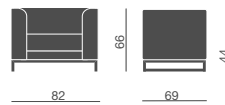

Sitzprogramm für den Empfang, der aus Sessel, 2-Sitzer Sofa und 3-Sitzer Sofa besteht.

Butaca, sofá a 2 plazas y sofá a 3 plazas para zonas de espera y recreo.

Versione con telaio cromato
Version with chromed frame

Versione con telaio verniciato alluminio
Version with aluminium painted frame

Versione con piede cromato
Version with chromed feet

Monocolore
One colour

Bicolore
Two colours
1° codice/1st code
2° codice/2nd code