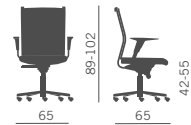

Schienale basso - Low back