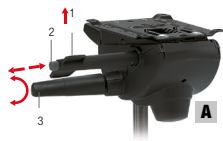

MECCANISMI / MECHANISMS

A richiesta/by request
Normativa europea EN 1335

A richiesta/by request
Omologazione al fuoco Classe 1IM