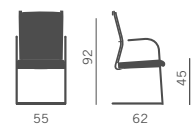

03 | KOSMO PLUS

Poltrona direzionale con schienale supportato da una rete nera e profili in alluminio lucido con cuscino removibile, rivestito come il sedile.

Executive armchair with polished aluminium profiles and black mesh backrest with upper removable cushion upholstered like the seat.

Fauteuil direction: structure dossier en profilés d'aluminium poli et résille noire avec coussin amovible, revêtu idem assise.

Chefsessel mit Rückenlehne getragen von Profilen aus poliertem Aluminium und schwarzem Membran, mit abnehmbarem Kissen gepolstert wie den Sitz.

Sillón direccional con respaldo tapizado soportado por perfiles en aluminio pulido y malla negra con cojin intercambiable, tapizado como el asiento.

Schienale basso - Low back

Portagiacca/Jacket hook
Cintre porte veste
Sakkobügel/Perchero
KSM151

Regolazione appoggio lombare
Adjustment of lumbar support
Réglage du support lombaire
Einstellung der Lumbalstütze
Regulación apoyo lumbar

KSM150

Bracciolo alluminio, con soprabracciolo imbottito o poliuretano nero
Aluminium arm, padded or black polyurethane top

4D
Bracciolo regolabile, orientabile, allungabile, allargabile
Adjustable, rotating, extensible, stretchable arm

PU Pad

MECCANISMI / MECHANISMS

A richiesta/by request
Normativa europea EN 1335

A richiesta/by request
Omologazione al fuoco Classe 1IM