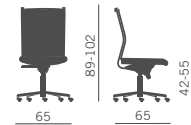

03 | KOSMO PLUS

Poltrona direzionale con schienale supportato da una rete nera e profili in alluminio lucido con cuscino removibile, rivestito come il sedile.

Executive armchair with polished aluminium profiles and black mesh backrest with upper removable cushion upholstered like the seat.

Fauteuil direction: structure dossier en profilés d'aluminium poli et résille noire avec coussin amovible, revêtu idem assise.

Chefsessel mit Rückenlehne getragen von Profilen aus poliertem Aluminium und schwarzem Membran, mit abnehmbarem Kissen gepolstert wie den Sitz.

Sillón direccional con respaldo tapizado soportado por perfiles en aluminio pulido y malla negra con cojin intercambiable, tapizado como el asiento.

Schienale basso - Low back

Portagiacca/Jacket hook
Cintre porte veste
Sakkobügel/Perchero
KSM151

Regolazione appoggio lombare
Adjustment of lumbar support
Réglage du support lombaire
Einstellung der Lumbalstütze
Regulación apoyo lumbar

KSM150

Bracciolo alluminio, con soprabracciolo imbottito o poliuretano nero
Aluminium arm, padded or black polyurethane top

4D
Bracciolo regolabile, orientabile, allungabile, allargabile
Adjustable, rotating, extensible, stretchable arm

PU Pad

MECCANISMI / MECHANISMS

A richiesta/by request
Normativa europea EN 1335

A richiesta/by request
Omologazione al fuoco Classe 1IM