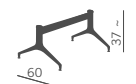

Sitzbank-System 2-3-4 sitzige

- Schale aus Polycarbonat in verschiedenen Farben
- Schale aus Polycarbonat in verschiedenen Farben mit Sitz gepolstert
- Schale aus Polycarbonat in verschiedenen Farben mit Sitz+Rücken gepolstert

Elemento para bancada de 2-3-4 plazas

- Carcasa en policarbonato varios colores
- Carcasa en policarbonato varios colores con asiento tapizado
- Carcasa en policarbonato varios colores con asiento y respaldo tapizados

L=127
L=189
L=250

Piede vern. color alluminio
Alu painted leg

L=123
L=185
L=246

Piede alluminio lucido
Polished alu. leg

Polycarbonato - Polycarbonate

Bianco
White
Blanc
Weiss
Blanco

Rosso
Red
Rouge
Rot
Rojo