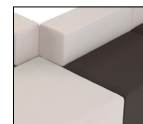

# 04 | KUADRA

sedile liscio/ flat seat

sedile con "cucitura quadrettata"/"Squared stitching" seat

Poltrona per zone attesa, conversazione e incontro, formata da modulo intercambiabile, componibile ed agganciabile.

Polstersessel ideal für Empfang und Warteraum besteht aus einzigen auswechselbaren Element, verkettbar und zusammensetzbar.

Sillón para áreas de espera, conversación y reunión, compuesto por un módulo intercambiable, componible y enganchable.

Doppia presa USB per dispositivi mobili  
Double USB socket for mobile devices

Bicolore/Two colours

2° codice/2<sup>nd</sup> code

1° codice/1<sup>st</sup> code

Sedile liscio  
Flat seat

Versione sedile con  
"cucitura quadrettata"  
Seat with "squared stitching" version