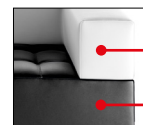

# 04 | KUADRA

sedile liscio/ flat seat

sedile con "cucitura quadrettata"/"Squared stitching" seat

Poltrona per zone attesa, conversazione e incontro, formata da modulo intercambiabile, componibile ed agganciabile.

Armchair suitable for waiting rooms, receptions or meeting areas consisting of interchangeable modular units.

Fauteuil pour salles d'attente, de rencontre et de conversation composé d'un élément interchangeable et crochetable.

Polstersessel ideal für Empfang und Warteraum besteht aus einzigen auswechselbaren Element, verkettbar und zusammensetzbar.

Sillón para áreas de espera, conversación y reunión, compuesto por un módulo intercambiable, componible y enganchable.

Doppia presa USB per dispositivi mobili  
Double USB socket for mobile devices

Bicolore/Two colours

2° codice/2<sup>nd</sup> code

1° codice/1<sup>st</sup> code

Sedile liscio  
Flat seat

Versione sedile con  
"cucitura quadrettata"  
Seat with "squared stitching" version