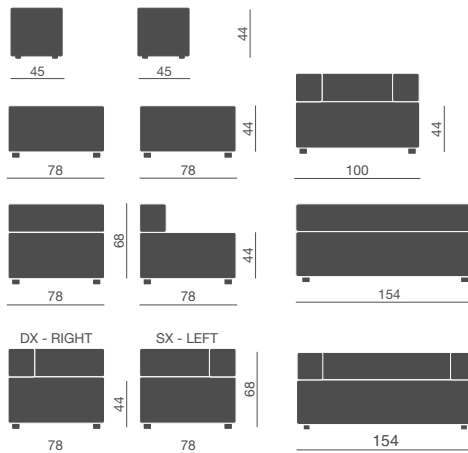

# 04 | KUADRA

sedile liscio/ flat seat

sedile con "cucitura quadrettata"/"Squared stitching" seat

Poltrona per zone attesa, conversazione e incontro, formata da modulo intercambiabile, componibile ed agganciabile.

Armchair suitable for waiting rooms, receptions or meeting areas consisting of interchangeable modular units.

Fauteuil pour salles d'attente, de rencontre et de conversation composé d'un élément interchangeable et crochetable.

Polstersessel ideal für Empfang und Warteraum besteht aus einzigen auswechselbaren Element, verkettbar und zusammensetzbar.

Sillón para áreas de espera, conversación y reunión, compuesto por un módulo intercambiable, componible y enganchable.

Doppia presa USB per dispositivi mobili  
Double USB socket for mobile devices

Bicolore/Two colours

2° codice/2<sup>nd</sup> code

1° codice/1<sup>st</sup> code

Sedile liscio  
Flat seat

Versione sedile con  
"cucitura quadrettata"  
Seat with "squared stitching" version