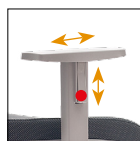

Rete per modello Kyton Mesh for Kyton chair

2D
Bracciolo regolabile
Altezza-allungabile
Nylon nero
Adjustable arm
Height-Extensible
Black nylon

Schienale nero
rete nera
Black backrest
Black mesh

Schienale grigio
rete grigia
Grey backrest
Grey mesh

2D
Bracciolo regolabile
Altezza-allungabile
Nylon grigio
Adjustable arm
Height-Extensible
Grey nylon

Alzo gas
Gaslift

Blocco/sblocco
oscillazione
schienale a contatto
permanente
Permanent contact
adjustment of the
backrest