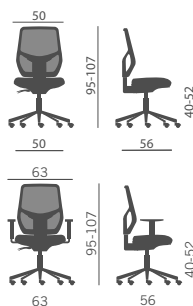

Task chair with black or grey mesh backrest available in the following versions:

- Black or grey backrest structure with lumbar support, height adjustable, permanent contact
- Without arms or with 2D nylon arms, height adjustable and stretchable.

Siège opératif avec dossier en résille noire ou grise disponible dans les versions suivantes:

- Structure dossier noire ou grise avec support lombaire, réglable en hauteur et avec contact permanent
- Sans accoudoirs ou avec accoudoirs 2D en nylon, réglables en hauteur et extensibles.

Bürostuhl mit Rücken aus Netzbespannung schwarz oder grau in den folgenden Ausführungen:

- Rückenträger schwarz oder grau mit Lumbalstütze, höhenverstellbar und neigeverstellbar (Permanent Kontakt).
- Ohne Armlehnen oder mit 2D-Armlehnen aus Nylon, höhen- und tiefenverstellbar

Silla operativa con respaldo en malla negra o gris en las versiones:

- Estructura respaldo negra o gris con apoyo lumbar, ajustable en altura y inclinable con contacto permanente
- Sin brazos o con brazos 2D en nylon, ajustables en altura y extensibles