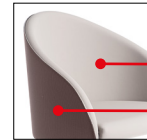

- avec piètement 4-pieds chromé
- avec piètement luge blanc, noire, chromé
- avec piètement pivotant

Mehrzweckstuhl und 2-sitzer Sofa für Empfangs- und Konferenzräume, lieferbar in folgenden Ausführungen:

- mit verchromtem Vierfüßgestell
- Freischwingergestell weiss lackiert, schwarz lackiert oder verchromt
- mit drehbarem Fusskreuz

Silla multiuso y sofá a 2-puestos para salas de espera y reunión en las versiones:

- estructura 4 patas cromada
- base patín blanco, negro, cromada
- base giratoria

Monocolore
One colour

Bicolore
Two colours

1° codice/1st code

2° codice/2nd code

Telaio slitta verniciato bianco, verniciato nero, cromato
Sled base white painted, black painted, chromed