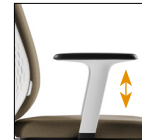

Schienale imbottito/Padded backrest

Schienale flessibile
Flexible backrest

Schienale bianco
White backrest

Schienale nero
Black backrest

Schienale imbottito
Padded backrest

Sedile alzo gas
Seat height adjustment

Bracciolo fisso bianco
White fixed backrest

Bracciolo fisso nero
Black fixed backrest

1D bracciolo regolabile
bianco
1D white adjustable
armrest

PU Pad
1D bracciolo regolabile
nero
1D black adjustable
armrest