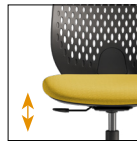

Schienale imbottito/Padded backrest

Schienale flessibile
Flexible backrest

Schienale bianco
White backrest

Schienale nero
Black backrest

Schienale imbottito
Padded backrest

Sedile alzo gas
Seat height adjustment

Bracciolo fisso bianco
White fixed backrest

Bracciolo fisso nero
Black fixed backrest

1D bracciolo regolabile
bianco
1D white adjustable
armrest

PU Pad
1D bracciolo regolabile
nero
1D black adjustable
armrest