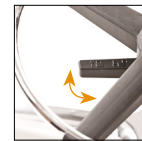

Schienale imbottito/Padded backrest

Schienale flessibile
Flexible backrest

Schienale bianco
White backrest

Schienale nero
Black backrest

Schienale imbottito
Padded backrest

Sedile alzo gas
Seat height adjustment

Bracciolo fisso bianco
White fixed backrest

Bracciolo fisso nero
Black fixed backrest

1D bracciolo regolabile
bianco
1D white adjustable
armrest

PU Pad
1D bracciolo regolabile
nero
1D black adjustable
armrest

PU Pad
Poggiapiedi regolabile in altezza
Height adjustable footrest