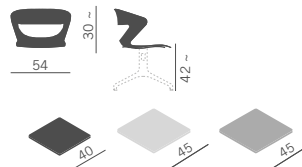

Piede vern. color alluminio
Aluminium painted steel leg

L=127
L=189
L=250

Piede alluminio lucido
Polished alu. leg

L=123
L=185
L=246

Giunzione trave
Bench joint element

Versioni polipropilene
Polypropylene versions

C
Crema (bianco)
Cream (White)
Crème (blanc)
Creme (Weiss)
Crema (blanco)

T
Tortora
Dove-colour
Tourterelle
Tauben
Gris pardo

Polipropilene monocolor
One colour polypropylene

V
Verde
Green
Vert
Grün
Verde

P
Turchese
Turquoise
Turquoise
Türkis
Turquesa

....S
Con sedile imbottito
With padded seat

R
Rosso
Red
Rouge
Rot
Rojo

B
Blu
Blue
Bleu
Blau
Azul

....SS
Con sedile-schienale imbottito
With padded seat-back

A
Arancio
Orange
Orange
Orange
Naranja

G
Grigio
Grey
Gris
Grau
Gris

N
Nero
Black
Noir
Schwarz
Negro