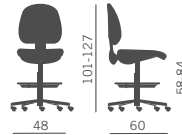

01 | KONFORT (STOOL)

Sgabello con sedile e schienale rivestito su basi girevoli con ruote o piedini.

Stool with seat and back upholstered on swivel bases with castors or glides.

Tabouret avec assise et dossier tapissés, et piètements pivotants avec roulettes ou patins.

Hocker mit Sitz und Rücken gepolstert, drehbare Fußkreuze mit Gleitern oder mit Rollen.

Taburete con asiento y respaldo tapizados sobre bases giratorias con ruedas o deslizantes.

Schienale regolabile in altezza e inclinabile
Height adjustable and inclinable backrest